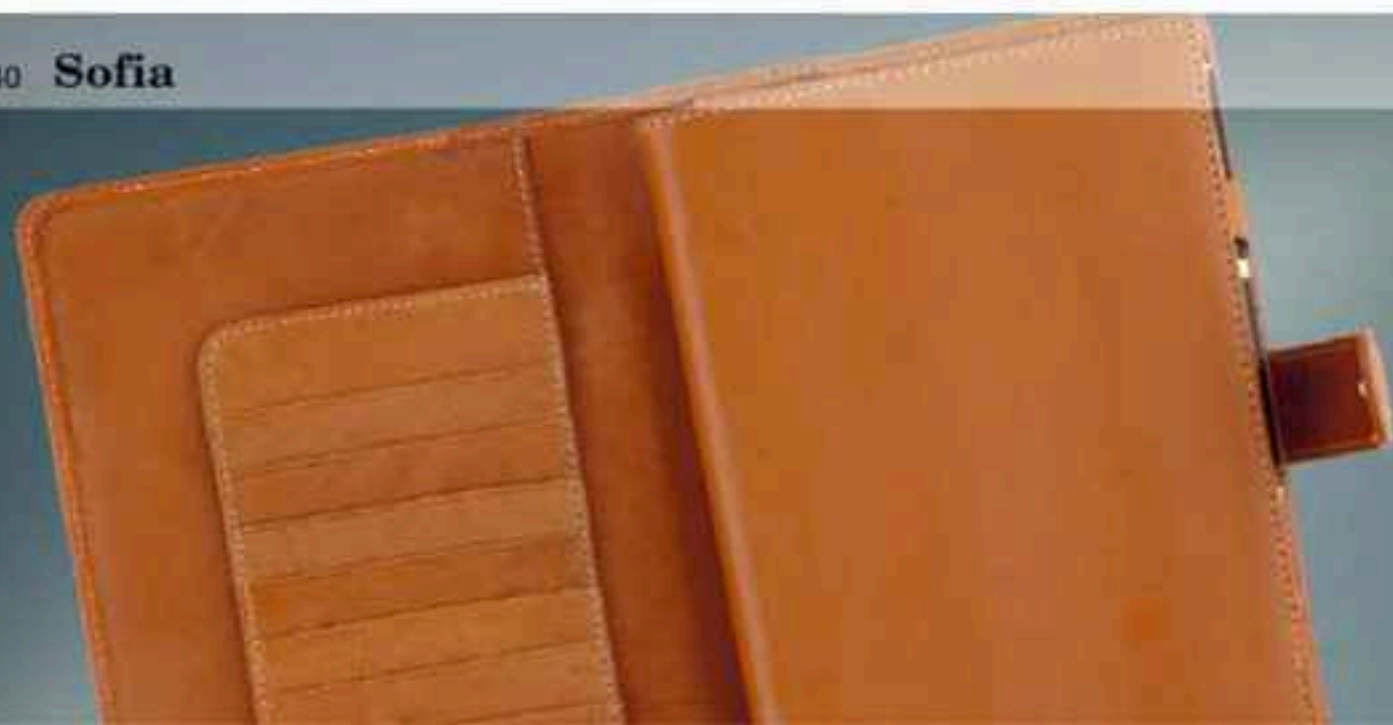

245 M
Agenda zilnica din piele 15x21 cm
Culori disponibile : M (marrone)
Interior disponibil: R 460 Ivoire - bloc aurit

247 M
Agenda zilnica din piele 17x24 cm
Culori disponibile : M (marrone)
Interior disponibil: R 457 Ivoire - bloc aurit