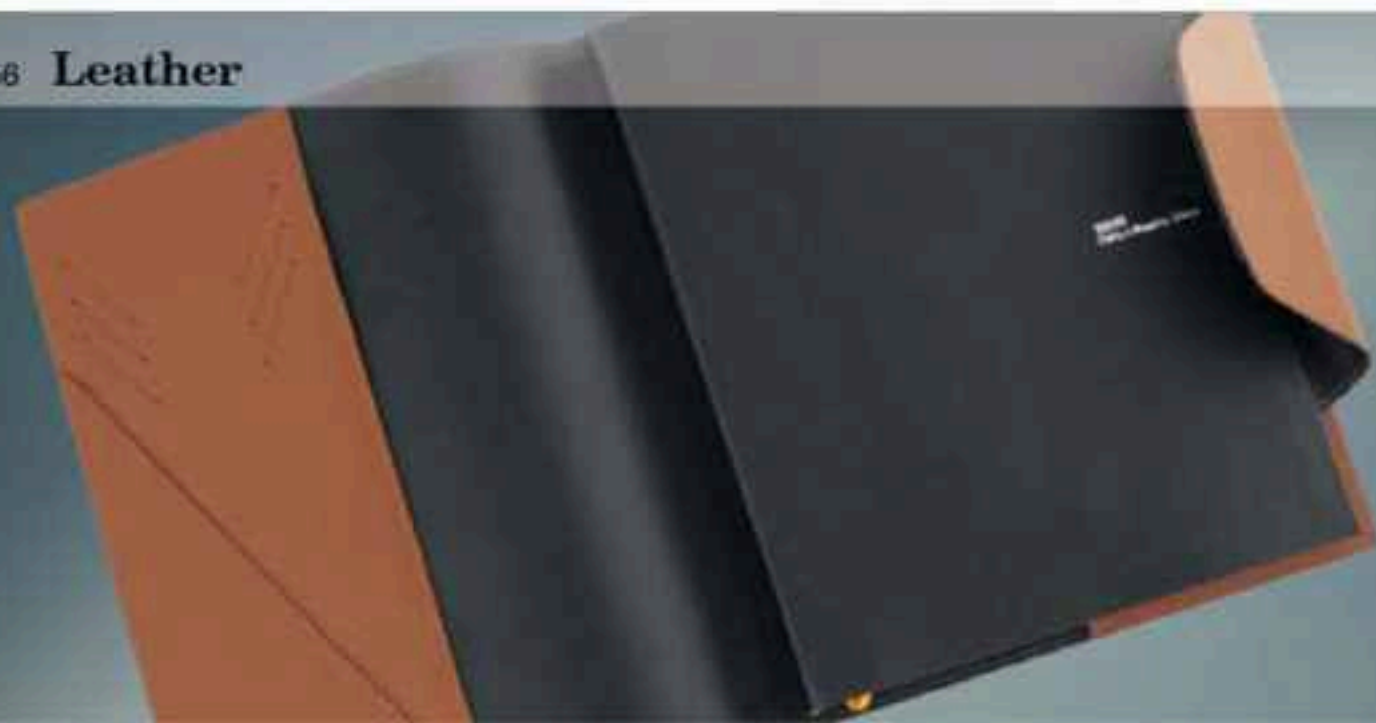

010Y6

Agenda Weekly and Daily (saptamanala si zilnica)

Din piele reciclata, 21x27 cm

Culori disponibile: N (nero) - CG (cognac) - O (orange)

Interior disponibil: 010

010Z2 AR

Orange

Nero