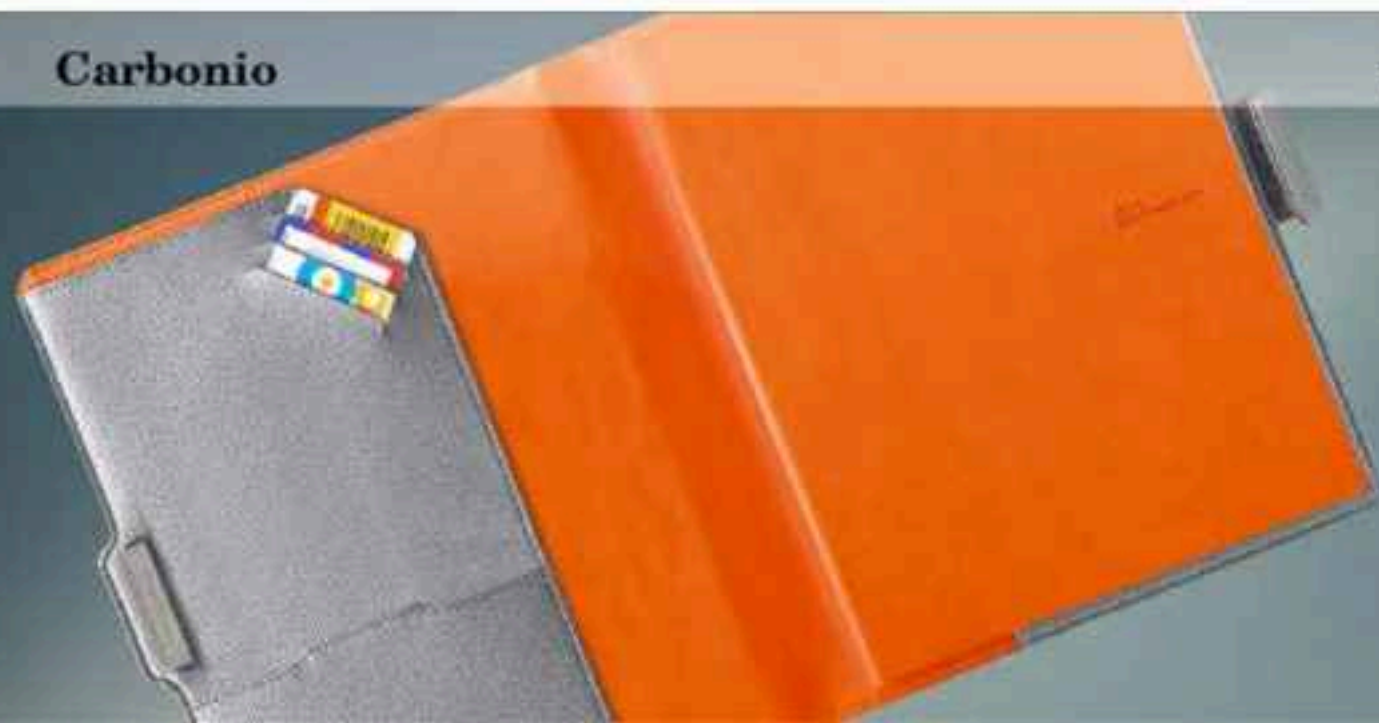

Bronzo

010Z2

Agenda Weekly and Daily (saptamanala si zilnica)

Din material sintetic, 21x27 cm

Culori disponibile: N (nero) - AR (argento) - CG (cognac) - O (orange)

Interior disponibil: 010

58 **Limited**

Opendesign®